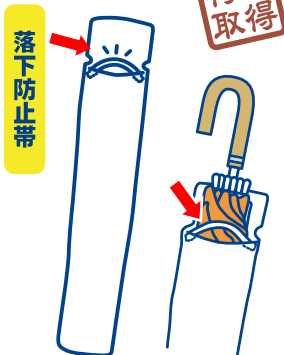

雨の日の必需品「傘ぽん」

雨の日に快適な環境をご提供することで多くの人に喜んでいただきたい。

濡れた傘を入れて引くだけで、すばやく簡単に傘袋へ入れられる「傘ぽん」は発売以来、10万台以上を販売。多くの百貨店、ホテル、商業施設などに設置頂いております。

特許取得

上から傘を入れて手前に引くだけで、傘をかさ袋に素早く簡単装着！

「折りたたみ傘」にも対応！

濡れた折りたたみ傘も、かさ袋に入ればカバンが濡れません！

かさ袋開口部に手を入れて取ります。

かさ袋へのこだわり

長傘専用かさ袋には、滴が溜まっても、落ちにくくする**落下防止帯**が付いています。

帯付きだから傘袋が落ちにくい！

業界初

バイオマスかさ袋

サトウキビなどのバイオマス原料を使った傘袋です。植物由来原料を有効利用することで化石資源の使用削減に寄与し、CO2排出量の抑制に貢献します。

目的に合わせて選べる

長く愛されるスタンダードタイプやスリムタイプから、ダストボックスや傘袋回収機の機能がプラスされた機能性抜群のものまで、お客様の設置場所に合わせた豊富な種類をご用意しています。