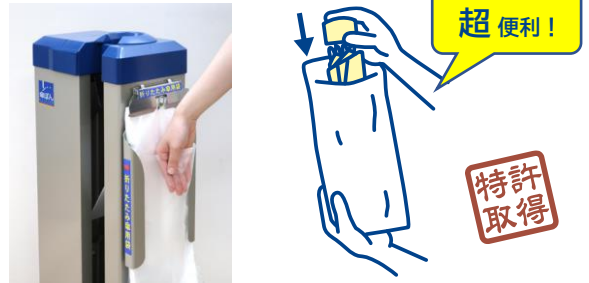

雨の日の必需品「傘ぽん」

雨の日に快適な環境をご提供することで多くの人に喜んでいただきたい。

濡れた傘を入れて引くだけで、すばやく簡単に傘袋へ入れられる「傘ぽん」は発売以来、10万台以上を販売。多くの百貨店、ホテル、商業施設などに設置頂いております。

特許取得

上から傘を入れて手前に引くだけで、傘をかさ袋に素早く簡単装着！

「折りたたみ傘」にも対応！

濡れた折りたたみ傘も、かさ袋に入ればカバンが濡れません！

かさ袋開口部に手を入れて取ります。

かさ袋へのこだわり

長傘専用かさ袋には、滴が溜まっても、落ちにくくする**落下防止帯**が付いています。

帯付きだから傘袋が落ちにくい！

業界初

バイオマスかさ袋

サトウキビなどのバイオマス原料を使った傘袋です。植物由来原料を有効利用することで化石資源の使用削減に寄与し、CO2排出量の抑制に貢献します。

目的に合わせて選べる

長く愛されるスタンダードタイプやスリムタイプから、ダストボックスや傘袋回収機の機能がプラスされた機能性抜群のものまで、お客様の設置場所に合わせた豊富な種類をご用意しています。