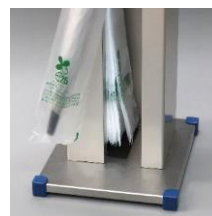

かさ袋へのこだわり

長傘専用かさ袋には、滴が溜まっても、落ちにくくする**落下防止帯**が付いています。

帯付きだから傘袋が落ちにくい！

業界初

バイオマスかさ袋

サトウキビなどのバイオマス原料を使った傘袋です。植物由来原料を有効利用することで化石資源の使用削減に寄与し、CO2排出量の抑制に貢献します。

目的に合わせて選べる

長く愛されるスタンダードタイプやスリムタイプから、ダストボックスや傘袋回収機の機能がプラスされた機能性抜群のものまで、お客様の設置場所に合わせた豊富な種類をご用意しています。