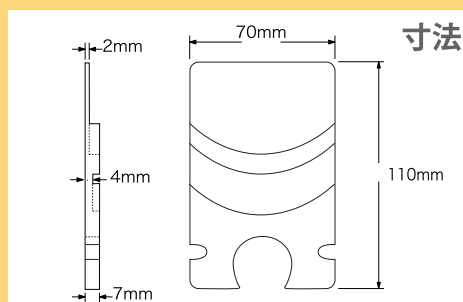

スティックラバー

STICK RUBBER

- ■スティックラバーは杖や傘などを一時的に引っかけて使用するサービスツールです。
- ■銀行 ATM や駅のきっぷ自販機などに設置することで、傘や杖を一時的に置くことができるのでお客様にとっては両手が空き、とても重宝するアイテムです。
- ■ファーストフードや各種チケット売り場などのようなカウンター越し対応の施設に設置することで好印象な企業アピールにつながります。

仕様説明

- ◎表面は汚れが目立たないブラスト仕上げでソフトな印象です。
- ◎直感的にご使用いただけるようにピクトサインを採用して文字を無くし、シンプルですっきりしたデザインに仕上げられています。ピクトは凸仕様なので視力の弱い方にも優しい設計です。
- ◎製品の厚みと材料は、折りたたみ傘の紐を掛けても耐えうる強度を考慮した設計です。
- ◎フォールディングホールは傘や杖の左右の振れによる落下防止を考慮し、設置高が傘や杖の長さが合わなくても、立て掛けが可能な設計としました。

素材：合成ゴム
基本色：グリーン・イエロー
特注色：オリジナルカラーで製作可能（5000個以上）

◇特許出願中◇

希望小売価格 1980円

販売代理店