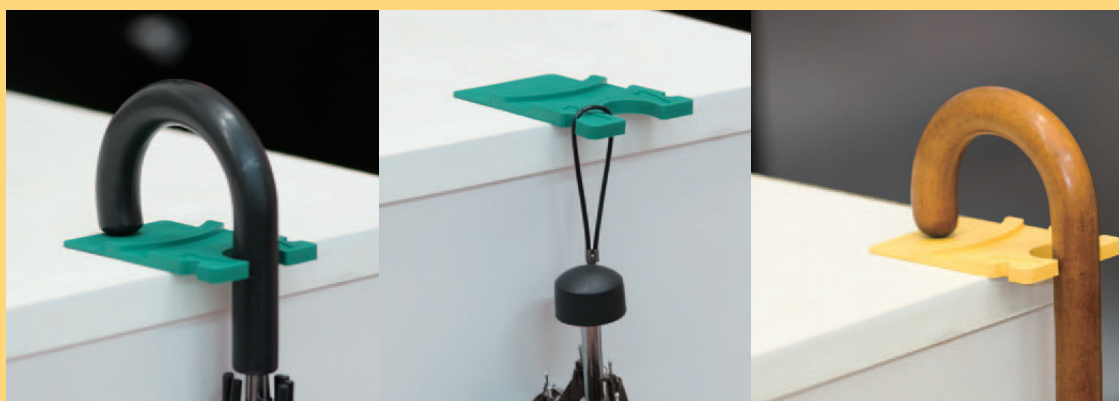

スティックラバー

STICK RUBBER

- スティックラバーは杖や傘などを一時的に引っかけて使用するサービスツールです。
- 銀行 ATM や駅のきっぷ自販機などに設置することで、傘や杖を一時的に置くことができるのでお客様にとっては両手が空き、とても重宝するアイテムです。
- ファーストフードや各種チケット売り場などのようなカウンター越し対応の施設に設置することで好印象な企業アピールにつながります。

仕様説明

- ◎表面は汚れが目立たないブラスト仕上げでソフトな印象です。
- ◎直感的にご使用いただけるようにピクトサインを採用して文字を無くし、シンプルですっきりしたデザインに仕上げられています。ピクトは凸仕様なので視力の弱い方にも優しい設計です。
- ◎製品の厚みと材料は、折りたたみ傘の紐を掛けても耐えうる強度を考慮した設計です。
- ◎フォールディングホールは傘や杖の左右の振れによる落下防止を考慮し、設置高が傘や杖の長さが合わなくても、立て掛けが可能な設計としました。