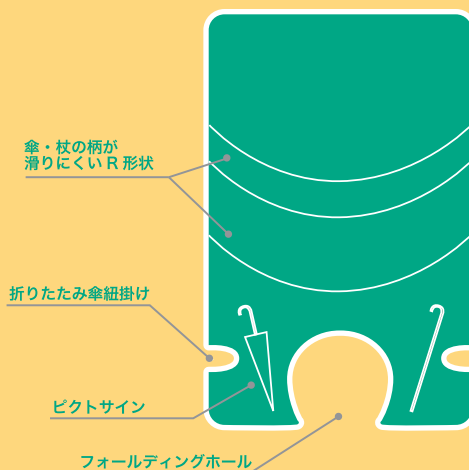

スティックラバー

STICK RUBBER

- ■スティックラバーは杖や傘などを一時的に引っかけて使用するサービスツールです。
- ■銀行 ATM や駅のきっぷ自販機などに設置することで、傘や杖を一時的に置くことができるのでお客様にとっては両手が空き、とても重宝するアイテムです。
- ■ファーストフードや各種チケット売り場などのようなカウンター越し対応の施設に設置することで好印象な企業アピールにつながります。

仕様説明

- ◎表面は汚れが目立たないブラスト仕上げでソフトな印象です。
- ◎直感的にご使用いただけるようにピクトサインを採用して文字を無くし、シンプルですっきりしたデザインに仕上げられています。ピクトは凸仕様なので視力の弱い方にも優しい設計です。
- ◎製品の厚みと材料は、折りたたみ傘の紐を掛けても耐えうる強度を考慮した設計です。
- ◎フォールディングホールは傘や杖の左右の振れによる落下防止を考慮し、設置高が傘や杖の長さが合わなくても、立て掛けが可能な設計としました。

素材：合成ゴム
基本色：グリーン・イエロー
特注色：オリジナルカラーで製作可能（5000個以上）

◇特許出願中◇

希望小売価格 1980円

販売代理店